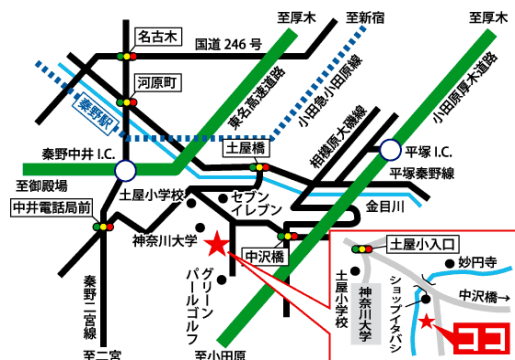

①入校料 5,400円⇒**無料**

②年会費 1,080円⇒**無料**

③体験レッスン代を**キャッシュバック**

※1:表示価格は全て税込価格です。

※2:最低3ヶ月間の継続が条件となります。

※3:印刷時に利用講師のかわりを掲載いたします。ネットでの画面表示でもご利用いただけます。

トムテニスプランニング湘南平塚校

(コロナフットボールクラブ湘南平塚内) 基本情報

- TEL：0463-74-4093
- お問合せメールアドレス：info@tomplanning.com
- 住所：神奈川県平塚市土屋2291-1
- 営業時間（月曜定休）：
 - 火曜日10：00～13：00、水曜日・木曜日10：00～20:00、金曜10：00～19：00
 - 土曜日8：00～18：00、日曜日8：00～17：00

●<お車でお越しの方>

<路線バス>

JR東日本「平塚駅北口」より
 平塚37系統 「神奈川大学校舎前行」26分
 「早田寺前」下車 徒歩2分
 平塚76系統 「秦野駅南口行」35分 「早田寺前」下車 徒歩2分
 小田急線「秦野駅」より
 秦野38系統 「神奈川大学校舎前行」16分
 「神奈川大学」下車 徒歩5分